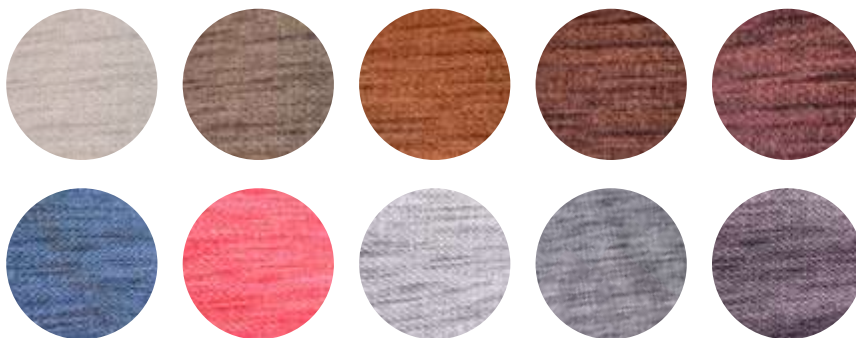

**NAIROBI®**  
Artigo Nro. 470

**100 % poliéster**  
COM PROCESSO ANTI-MANCHAS

As cores são apenas para referência. Recomendamos ver a amostra de tecidos.

**Nairobi®**